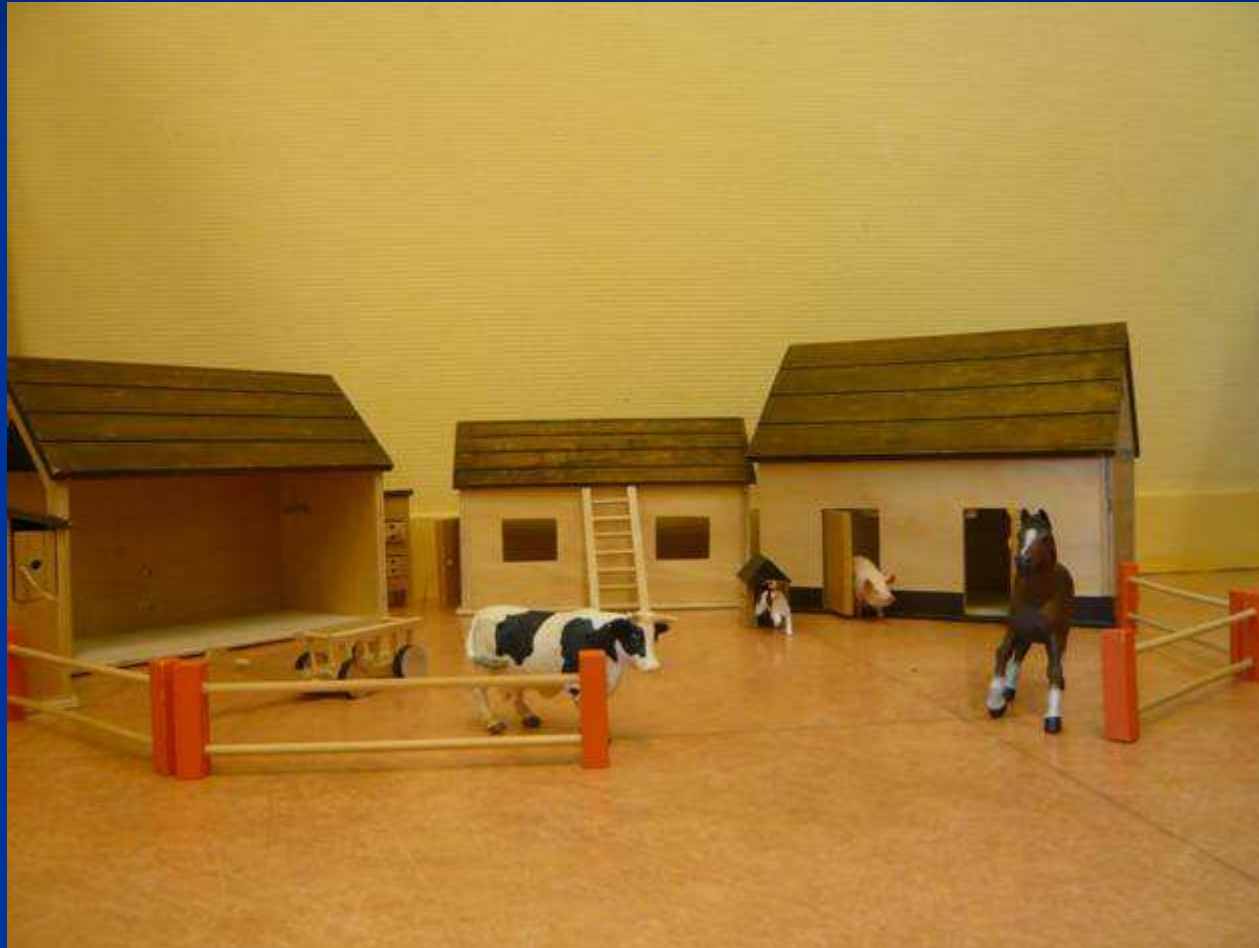

Sébastien MOISAN Conseiller
pédagogique Angoulême Sud